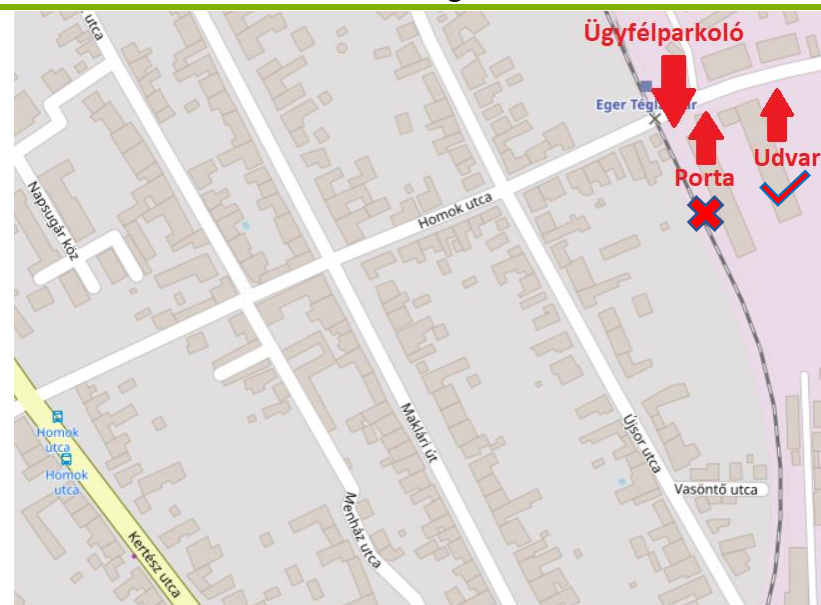

TÉRKÉP - Cím: 3300 Eger, Homok utca 26.

Köszönjük, hogy szelektíven gyűjti a hulladékokat és óvja környezetünket!
Egri Hulladékgazdálkodási Nonprofit Kft.